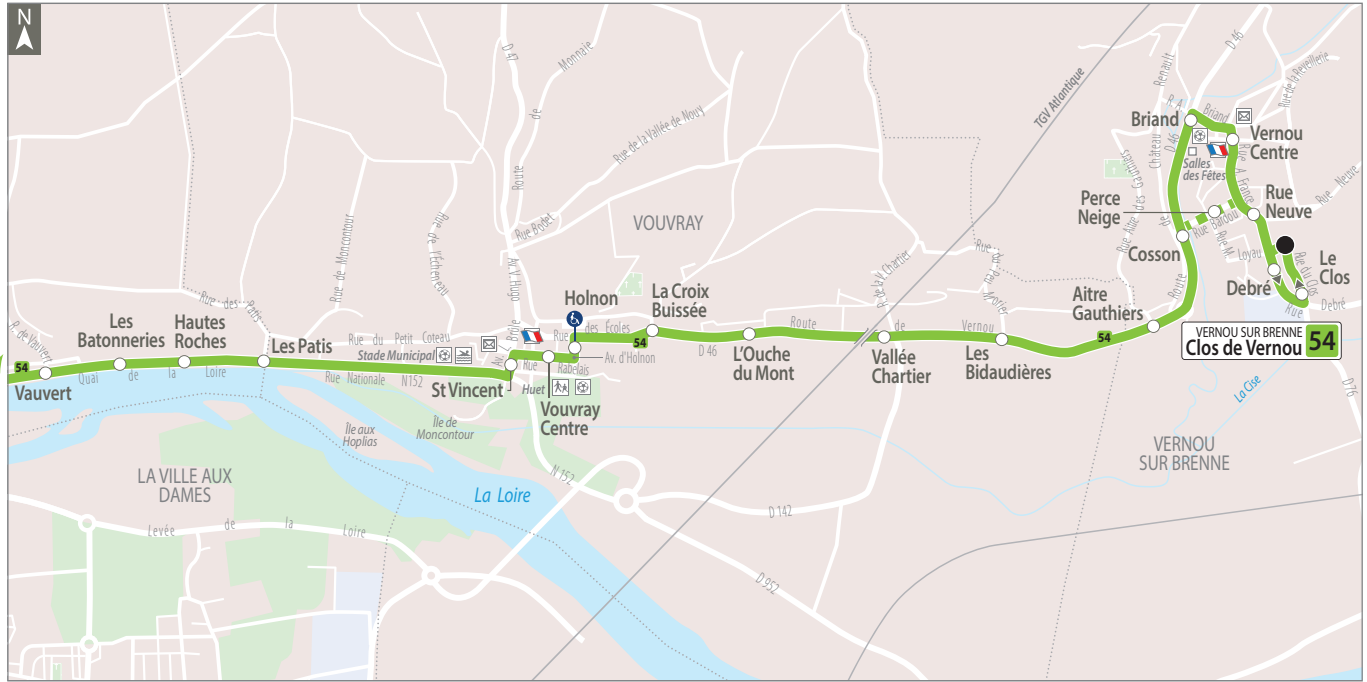

i Les arrêts comportant le pictogramme sont accessibles aux usagers en fauteuil roulant dans les deux sens.

LA LIGNE 54 VOUS Y CONDUIT

Lieu	Commune	Arrêt
Cathédrale St Gatien	Tours Centre	Château de Tours
Château de Tours	Tours Centre	Château de Tours
Collège Gaston Huet	Vouvray	Vouvray Centre, Holnon
Institution Marmoutier	Tours Nord	Marmoutier
Institution St Martin	Tours Centre	Porte de Loire
Lycée Ste Ursule	Tours Centre	Château de Tours
Mairie de Rochecorbon	Rochecorbon	Docteur Lebled
Mairie de Vernou	Vernou	Vernou Centre
Mairie de Vouvray	Vouvray	Vouvray Centre
Maison de retraite de Vernou	Vernou	Clos de Vernou
Médiathèque centrale	Tours Centre	Porte de Loire
Musée du Compagnonnage	Tours Centre	Porte de Loire